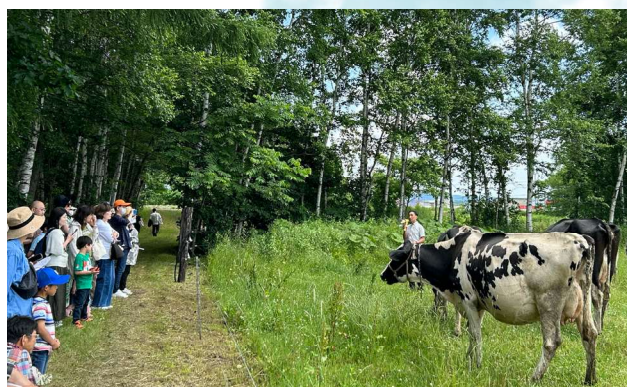

抽選申込み 2024年4/22(月)~5/12(日)

●当選結果のご連絡/2024年5/23(木) ※当選された方のみご連絡をいたします。

〈参加費〉8,000円(税込) スペシャル回は10,000円(税込)

〈定員〉各回 40名 コープさっぽろ組合員さん限定

ご注意/参加費のご入金をもって本予約成立といたします。
入金期日までに入金を確認できない場合はキャンセルとみなし、仮予約は無効となります。
※イベントは定員などの変更、中止の可能性がありますので、予めご了承ください。

〈詳細・お申込み〉

WEB <https://www.sapporo.coop/hatake/>

畑でレストラン 検索

〈お問合せ〉コープトラベル

電話 011・851・7411 月~金10:00~18:00

詳しくは
こちら